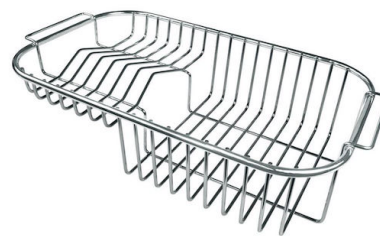

PILETTA 3,5" BASKET

Lo scarico è dotato di piletta grande 3,5", con il pratico tappo a cestello che impedisce il defluire nello scarico di parti solide.

TRIPLO INVASO

Un ingegnoso design, con un sistema di tre invasi dove gli accessori alloggiato su livelli distinti. Sul primo, scorrono le innovative griglie Black, una grande e pratica superficie per risciacquare, scolare, lavorare. Il secondo invaso è studiato per sostenere e far scorrere una combinazione completa di accessori che rendono sicura e pratica ogni operazione: risciacquare, scolare, affettare, grattugiare... sempre all'interno del lavello. Le nuove griglie Black caratterizzano fortemente l'estetica e la funzionalità. Igieniche, dotate di grande leggerezza, resistenza e facilità nelle operazioni di pulizia, sono inoltre ecologiche al 100%, una scelta rispettosa per la natura e l'ambiente che ci circonda.

Fori Mixer 2 fori di serie

Foro incasso Vedi scheda tecnica

Gocciolatoio No

Larghezza 83 cm

Misura vasca 500x400 + 233x335mm

Numero vasche 2 vasche

Piletta Piletta con comando automatico PR

DATI TECNICI

GALLERIA FOTOGRAFICA

ACCESSORI OPZIONALI

Cestello bianco
8612 100

Cestello inox
8612 000

Cestello portapiatti inox
8100 301

Griglia portapiatti inox
8100 115

Scolapasta inox
8154 000

Tagliere in HPDE
8657 001

Tagliere in legno Iroko
8643 115

Tagliere scorrevole in legno Iroko
8643 116

Vaschetta bianca
8153 100