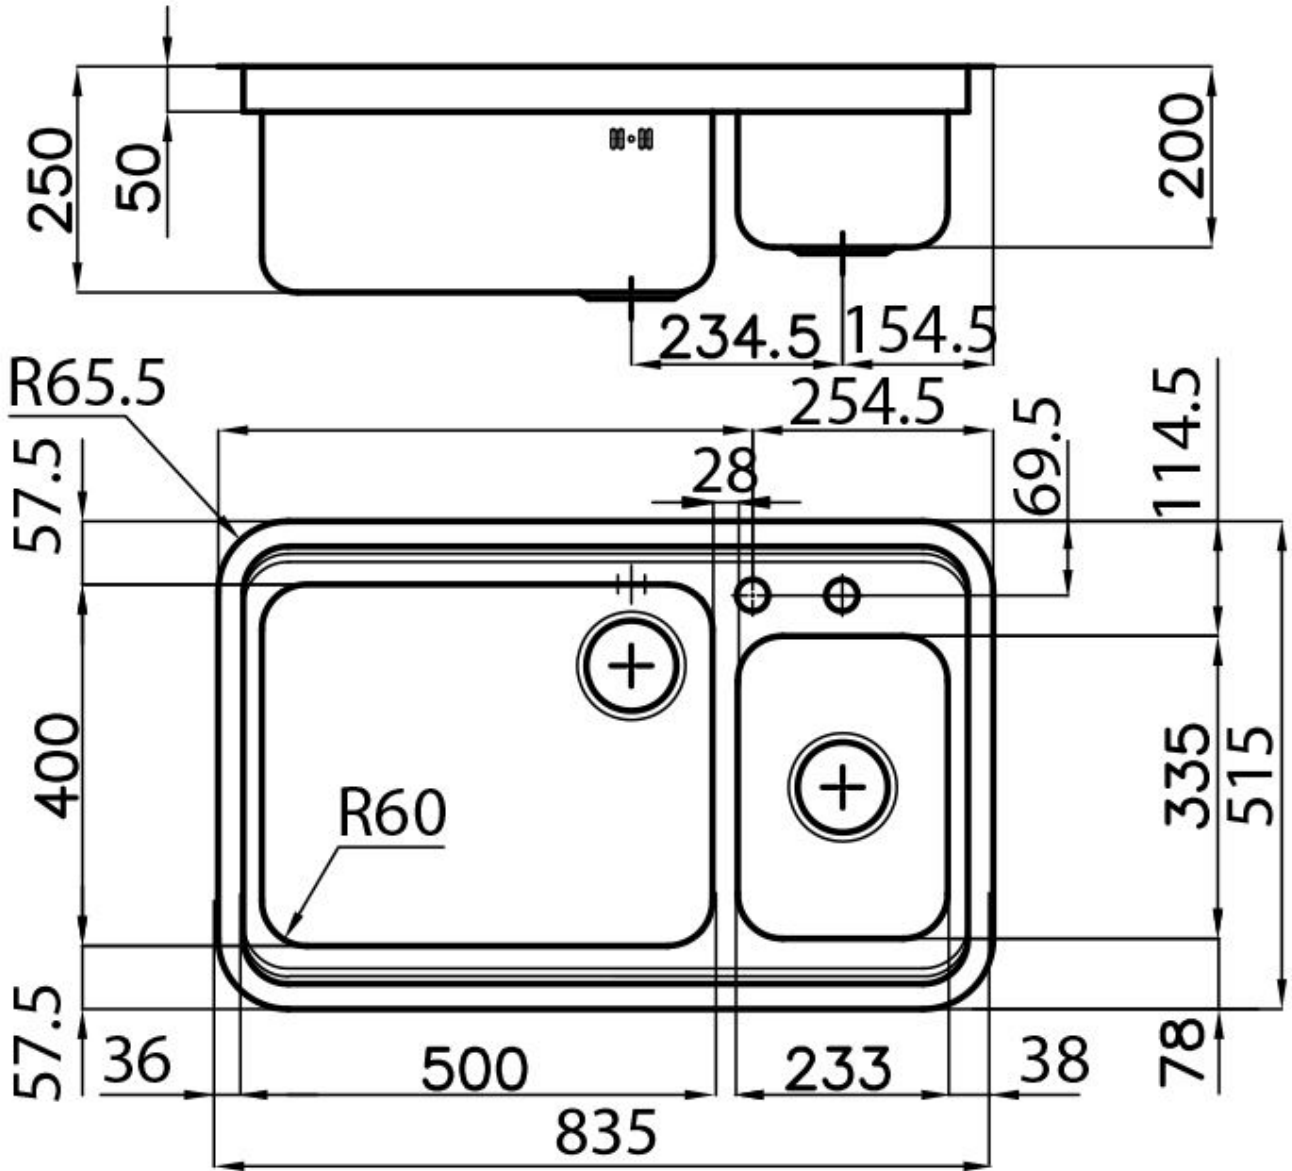

Finitura Spazzolato Foster

Materiale Acciaio inox AISI 304

Bordo Installazione Sottotop

Texture Spazzolato

Base 90 cm

Dimensioni 835x515 mm

Dotazioni standard Ganci di fissaggio, guarnizione, piletta, troppo-pieno e sifone, Imballo in scatola

Fori Mixer 2 fori di serie

Foro incasso Vedi scheda tecnica

Gocciolatoio No

Larghezza 83 cm

Misura vasca 500x400 + 233x335mm

Numero vasche 2 vasche

Piletta Piletta con comando automatico PR

DATI TECNICI